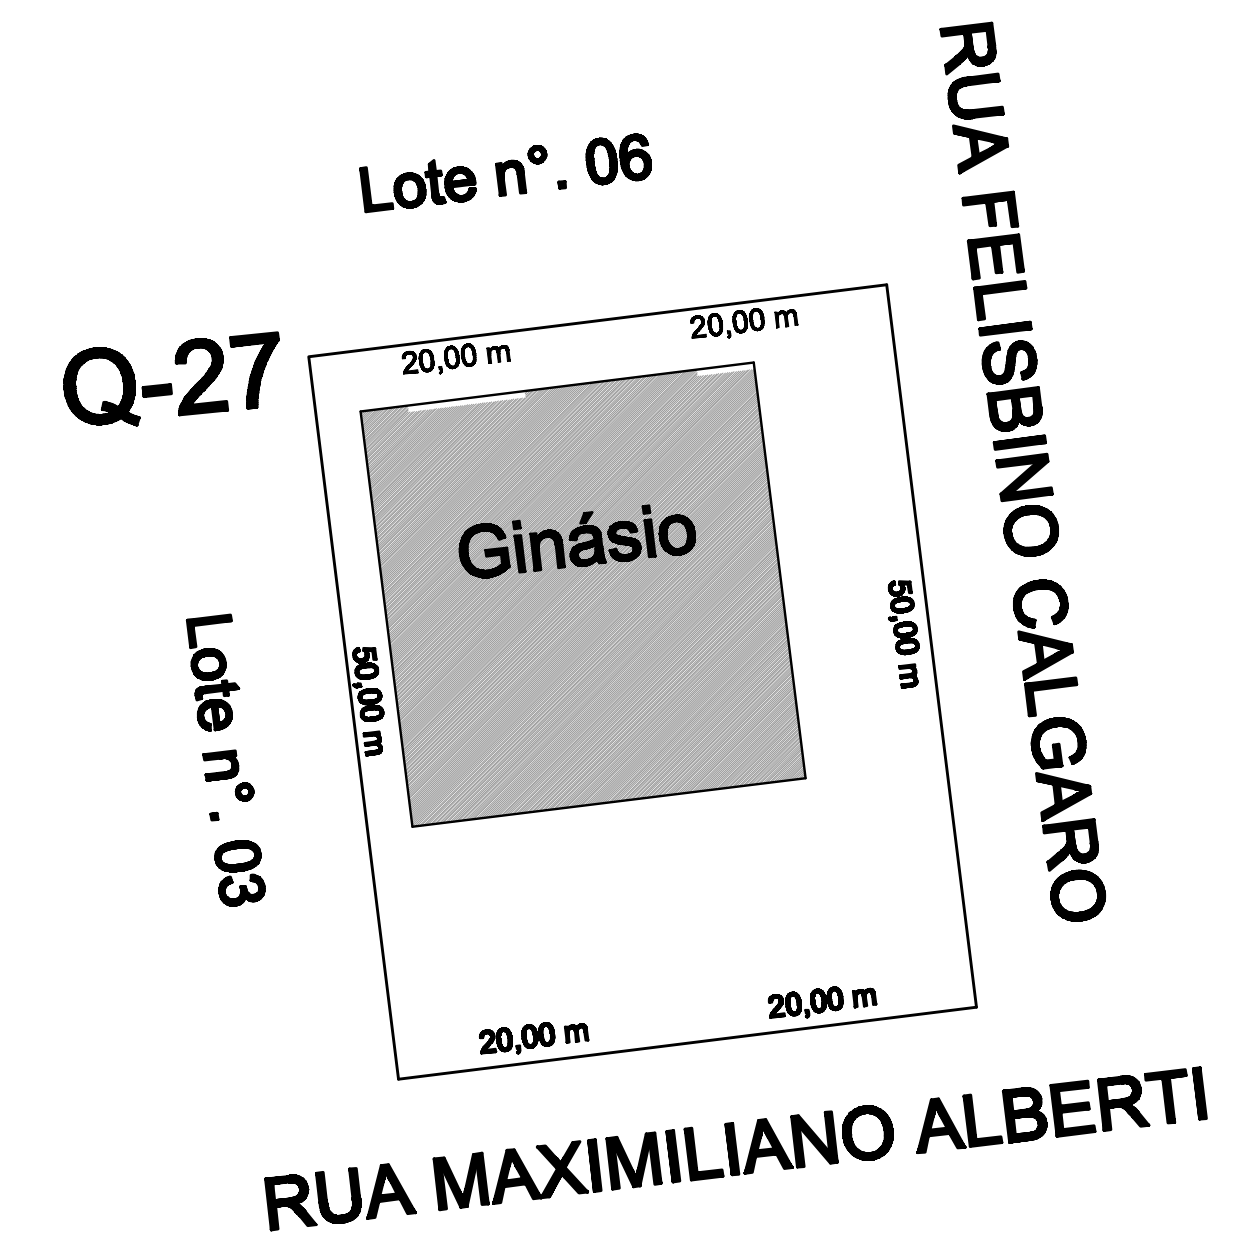

Planta de Situação - Jardinópolis - Quadra Poliesportiva

Planta de Localização

MUNICÍPIO DE JARDINÓPOLIS		ESCALA:	1:750
DESCRIÇÃO:	Planta de Situação - Implantação de Quadra Poliesportiva	DATA:	OUT/2012
ENDEREÇO DA OBRA:	Centro - Jardinópolis - SC	DESENHO:	CARLOS
ARQUIVO:	C:\Google Drive\Amosc\Jardinópolis\Loc Quadra Poliesportiva		
RESPONSÁVEL TÉCNICO:		PRONOME:	Ú

Localização

Lat: 26°43'06" - S
 Long: 52°51'20" - O