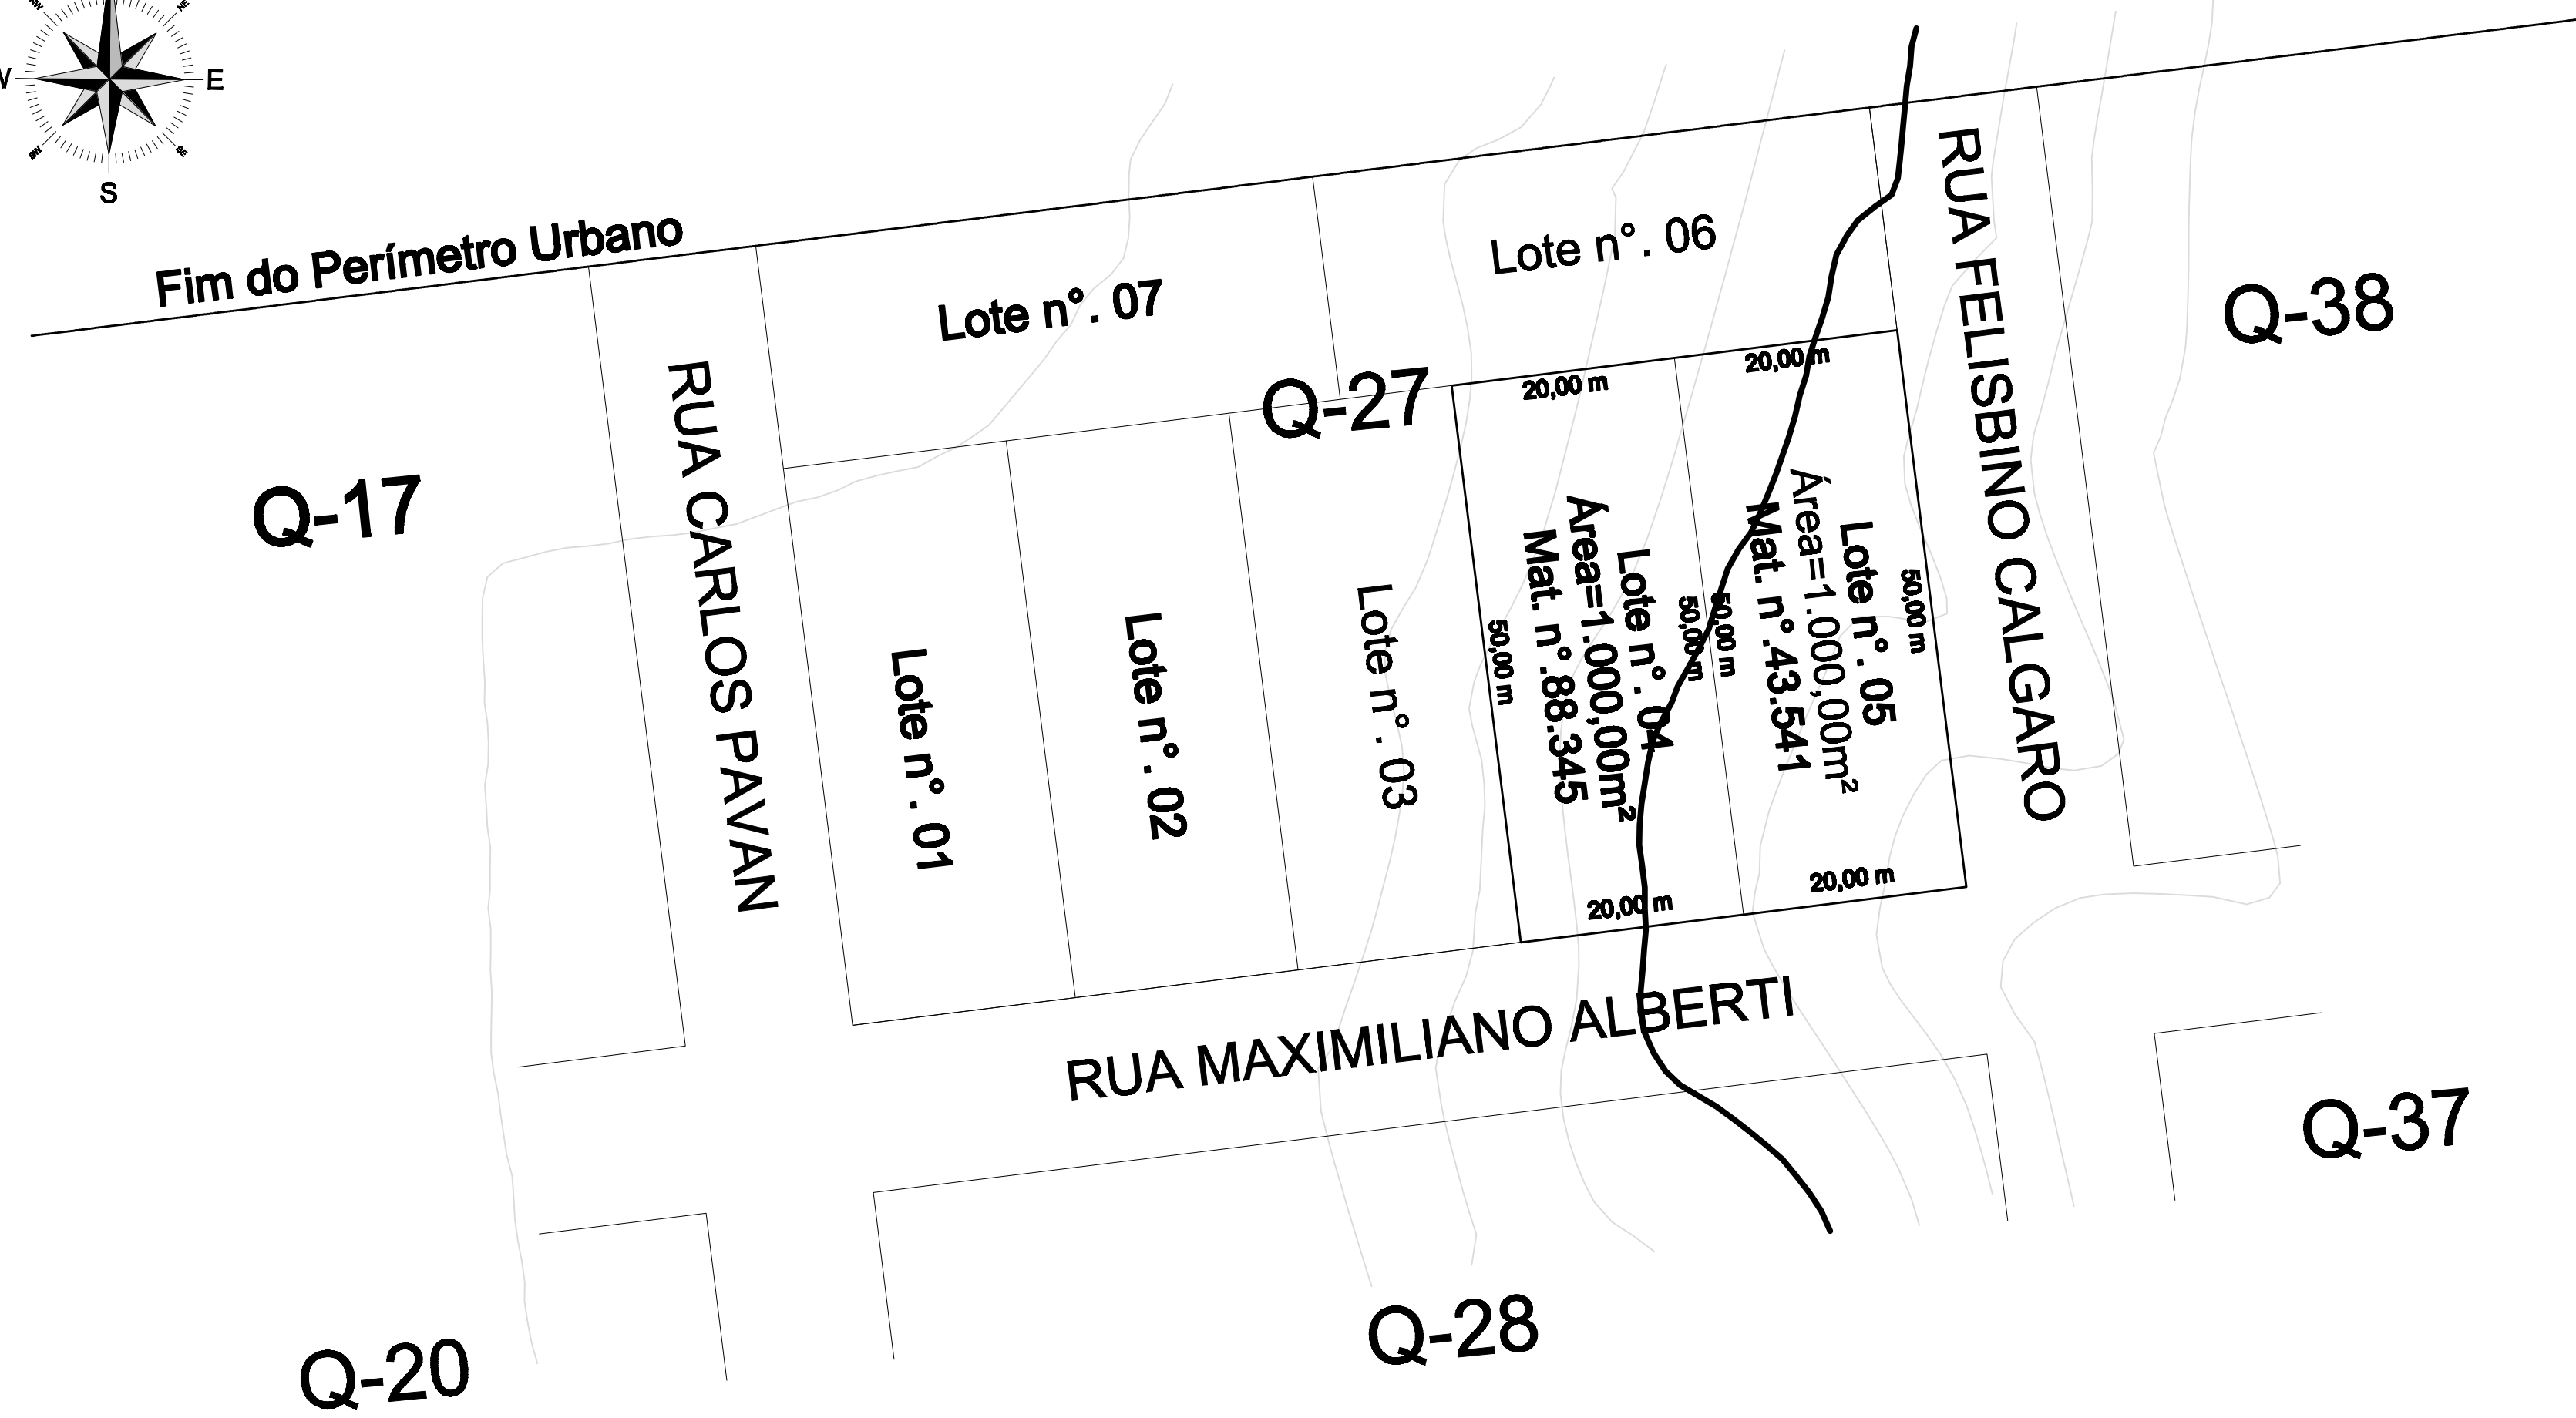

Planta de Situação - Jardinópolis - Quadra Poliesportiva

Planta de Localização

MUNICÍPIO DE JARDINÓPOLIS		ESCALA:	1:750
DESCRIÇÃO:	Planta de Situação - Implantação de Quadra Poliesportiva	DATA:	OUT/2012
ENDEREÇO DA OBRA:	Centro - Jardinópolis - SC	DESENHO:	CARLOS
ARQUIVO:	C:\Google Drive\Amosc\Jardinópolis\Loc Quadra Poliesportiva		
RESPONSÁVEL TÉCNICO:		PRONOME:	Ú

Localização

Lat: 26°43'06" - S
 Long: 52°51'20" - O