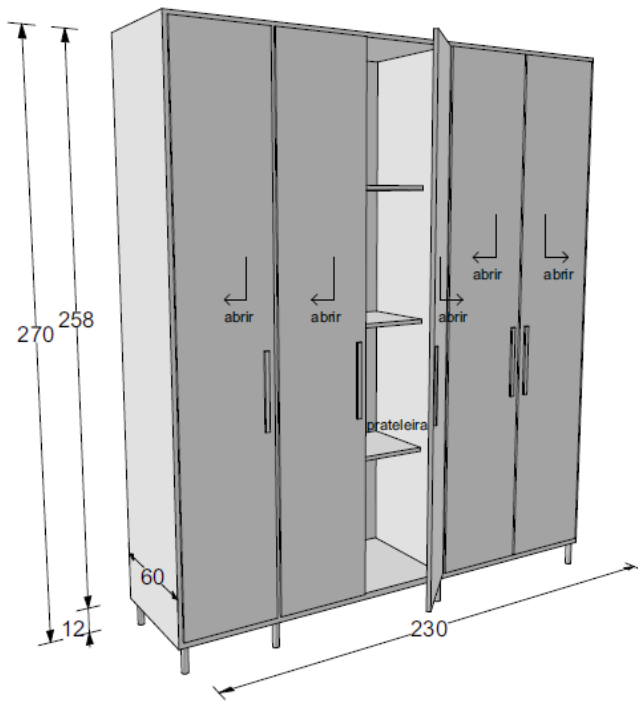

Croqui dos Itens da Cozinha Completa

Armário 05 portas.

Balcão em MDF 80x80x60cm.

Balcão de Canto em MDF 110x80x60cm s.

Balcão dimensão 120x80x60cm.

Balcão em MDF, dimensão 120x80x60cm

Balcão de Canto dimensão 90x80x53cm.

Balcão dimensão 90x80x53cm.